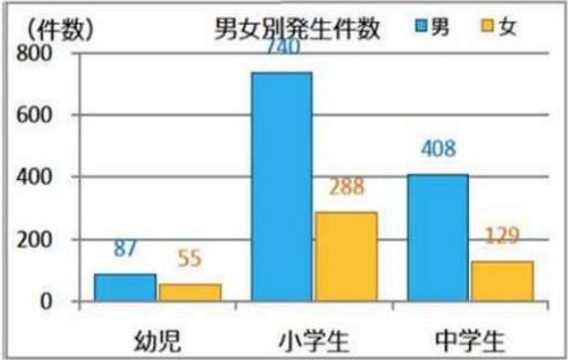

交通安全を守って楽しく過ごそう 

信号を守ろう

絶対に渡らない

赤

右・左・右を見て周りの安全を確認してから渡る

青

チカチカ

渡り始めない

黄

安全を確かめよう

どこから車が来るか分かりません。車が来る場所は、右・左を確認してから安全を確かめ渡りましょう

男女別・学齢別発生状況

時間帯別発生

<https://www.pref.saga.lg.jp/kiji> 参照

保護者の皆さまへ

佐賀県では、去年人口10万人あたりの交通事故の発生件数が全国ワースト4位です。時間帯別では、下校時間帯や下校後の16時～18時の時間帯に多く事故が発生しているそうです。また小学生の事故発生率が6割を超えています。自分の子どもが交通事故に合わないよう上記の事を家庭でも話してみてください。大切な命を守って行きましょう！