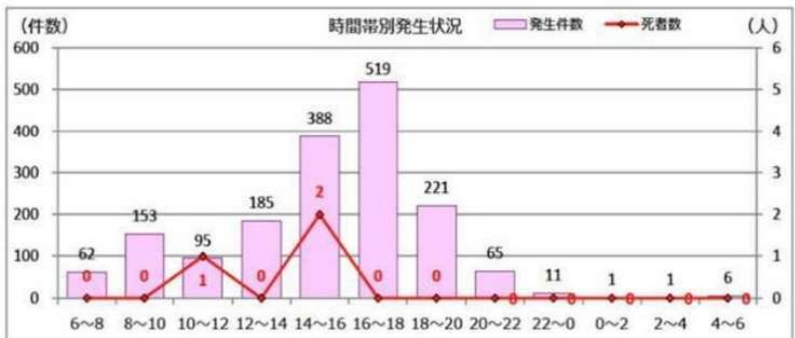

黄

安全を確かめよう

どこから車が来るか分かりません。車が来る場所は、右・左を確認してから安全を確かめ渡りましょう

男女別・学齢別発生状況

時間帯別発生

<https://www.pref.saga.lg.jp/kiji> 参照

保護者の皆さまへ

佐賀県では、去年人口10万人あたりの交通事故の発生件数が全国ワースト4位です。時間帯別では、下校時間帯や下校後の16時～18時の時間帯に多く事故が発生しているそうです。また小学生の事故発生率が6割を超えています。自分の子どもが交通事故に合わないよう上記の事を家庭でも話してみてください。大切な命を守って行きましょう！