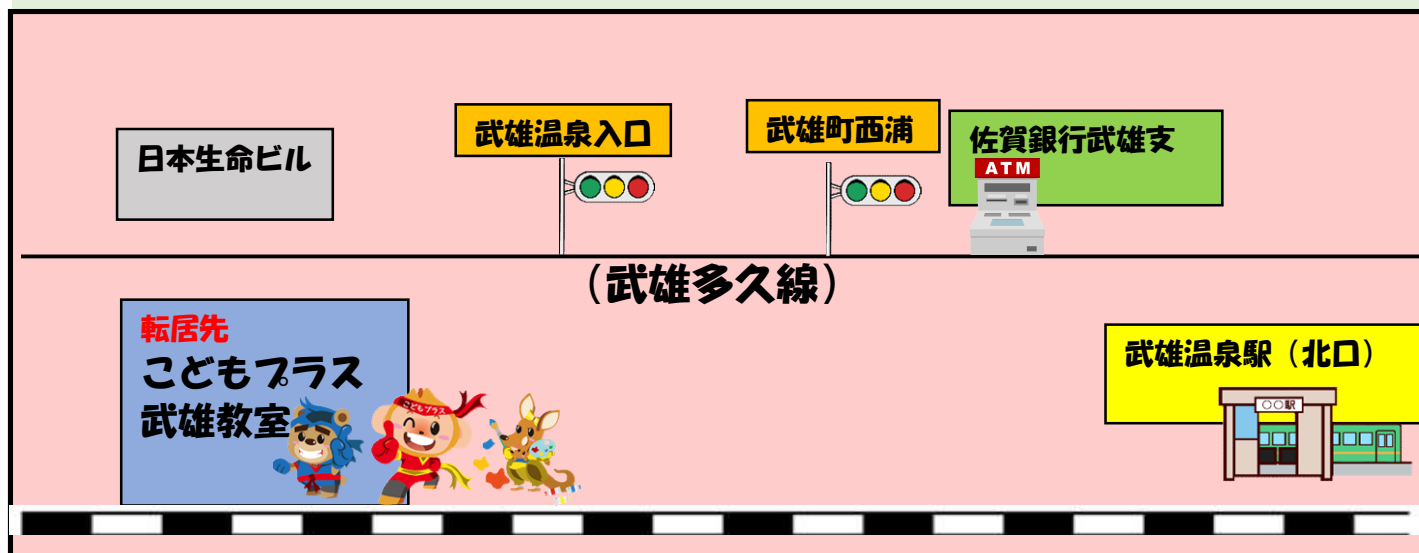

保護者様へ教室移転のお知らせ

移転先ご案内

時下ますますご清祥の段、お喜び申し上げます、平素は格別のご高配を賜り、厚く御礼申し上げます。さて、この度「こどもプラス武雄教室」は8月1日(火曜日)より下記住所へ移転する運びとなりましたので謹んでご案内申し上げます。

これを機に職員一同さらに専心努力いたし、お子様の特性に合わせた個別支援にお答えしてまいり所存です。

今後とも皆様のご支援ご指導を賜りますようお願い申し上げます。